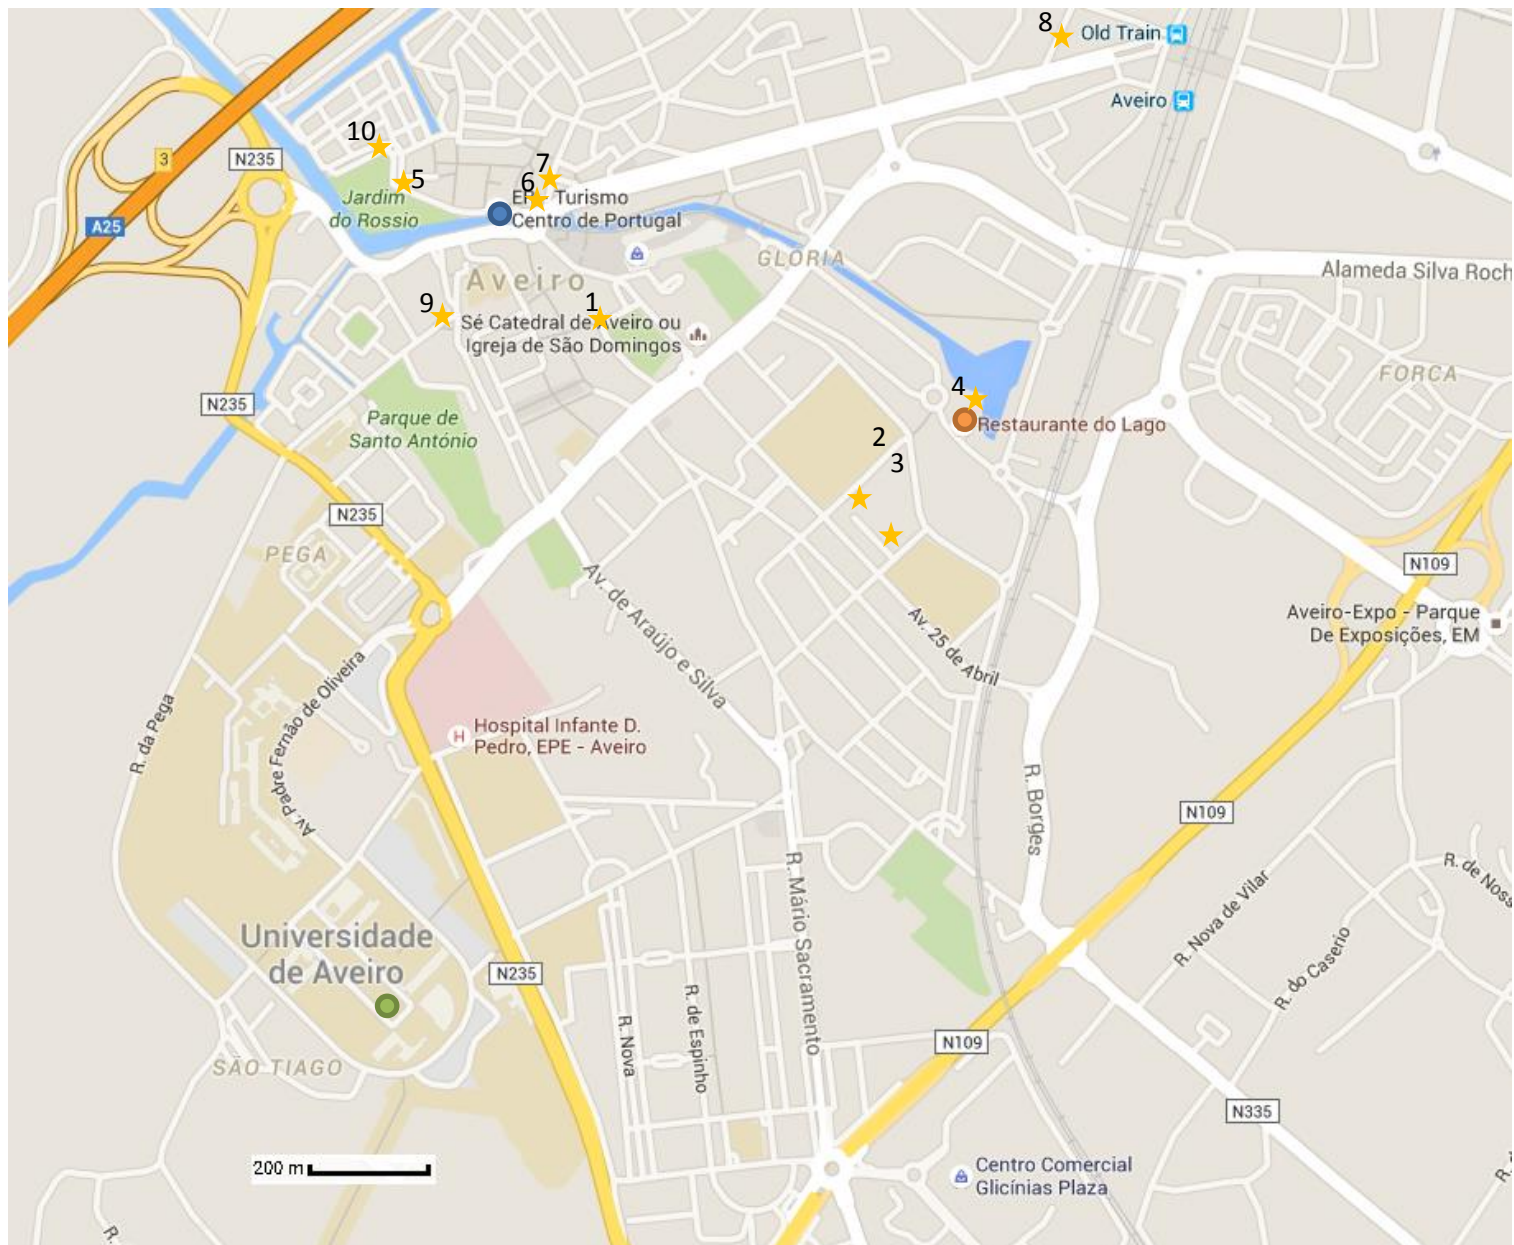

MAPA DA CIDADE DE AVEIRO

-  Partida passeio de moliceiro
-  Restaurante Hotel Meliá
-  Universidade de Aveiro
-  1 Hotel Imperial
-  2 Hotel Afonso V
-  3 Hotel Jardim
-  4 Hotel Meliá Ria
-  5 Hotel Moliceiro
-  6 Hotel Aveiro Palace
-  7 José Estevão Hotel
-  8 Hotel Veneza
-  9 Hotel Aveiro Center
-  10 Aveiro Rossio Hostel

MAPA DO CAMPUS DA UNIVERSIDADE DE AVEIRO

-  Departamento de Engenharia Mecânica
-  Parque de estacionamento gratuito
-  Restaurante da Universidade
-  Ponte pedonal
-  Partida Visita Técnica

PLANTA ESQUEMÁTICA DO DEPARTAMENTO DE ENGENHARIA MECÂNICA